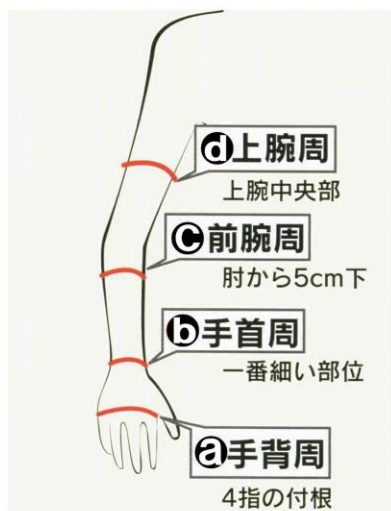

Gloslee®

グロースリー

カラー
ベージュ

高通気性・柔軟性
優れた着用感
経済性

形体
指長3/4

グローブ	サイズ S	サイズ M	サイズ L	価格(税別)
商品番号	6001	6002	6003	¥4,500/本

スリーブ	サイズ S	サイズ M	サイズ L	価格(税別)
商品番号	6011	6012	6013	¥5,500/本

サイズの選定

下記の各箇所を測定し、サイズに合った商品をご使用ください。

スリーブ	サイズS	サイズM	サイズL
㉑ 上腕周 (cm)	24-30	30-36	36-42
㉒ 前腕周 (cm)	22-26	26-30	30-34
㉓ 手首周 (cm)	14-17	17-20	20-23
グローブ	サイズS	サイズM	サイズL
㉔ 手背周 (cm)	16-19	19-22	22-25